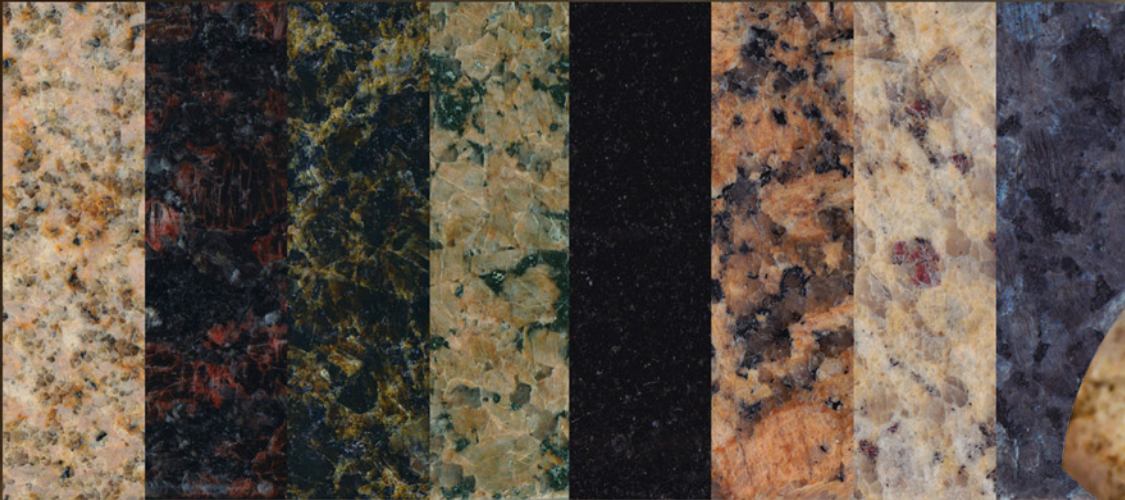

*Tan Brown*  
VE-TAN25

*Uba Tuba*  
VE-UBA30

*Tropic Brown\*\**  
VE-TRO20

*Absolute Black*  
VE-ABS15

*Giallo Fiorito*  
VE-GIA35

*New Venetian Gold*  
VE-NEW40

*Blue Pearl*  
VE-BLU45